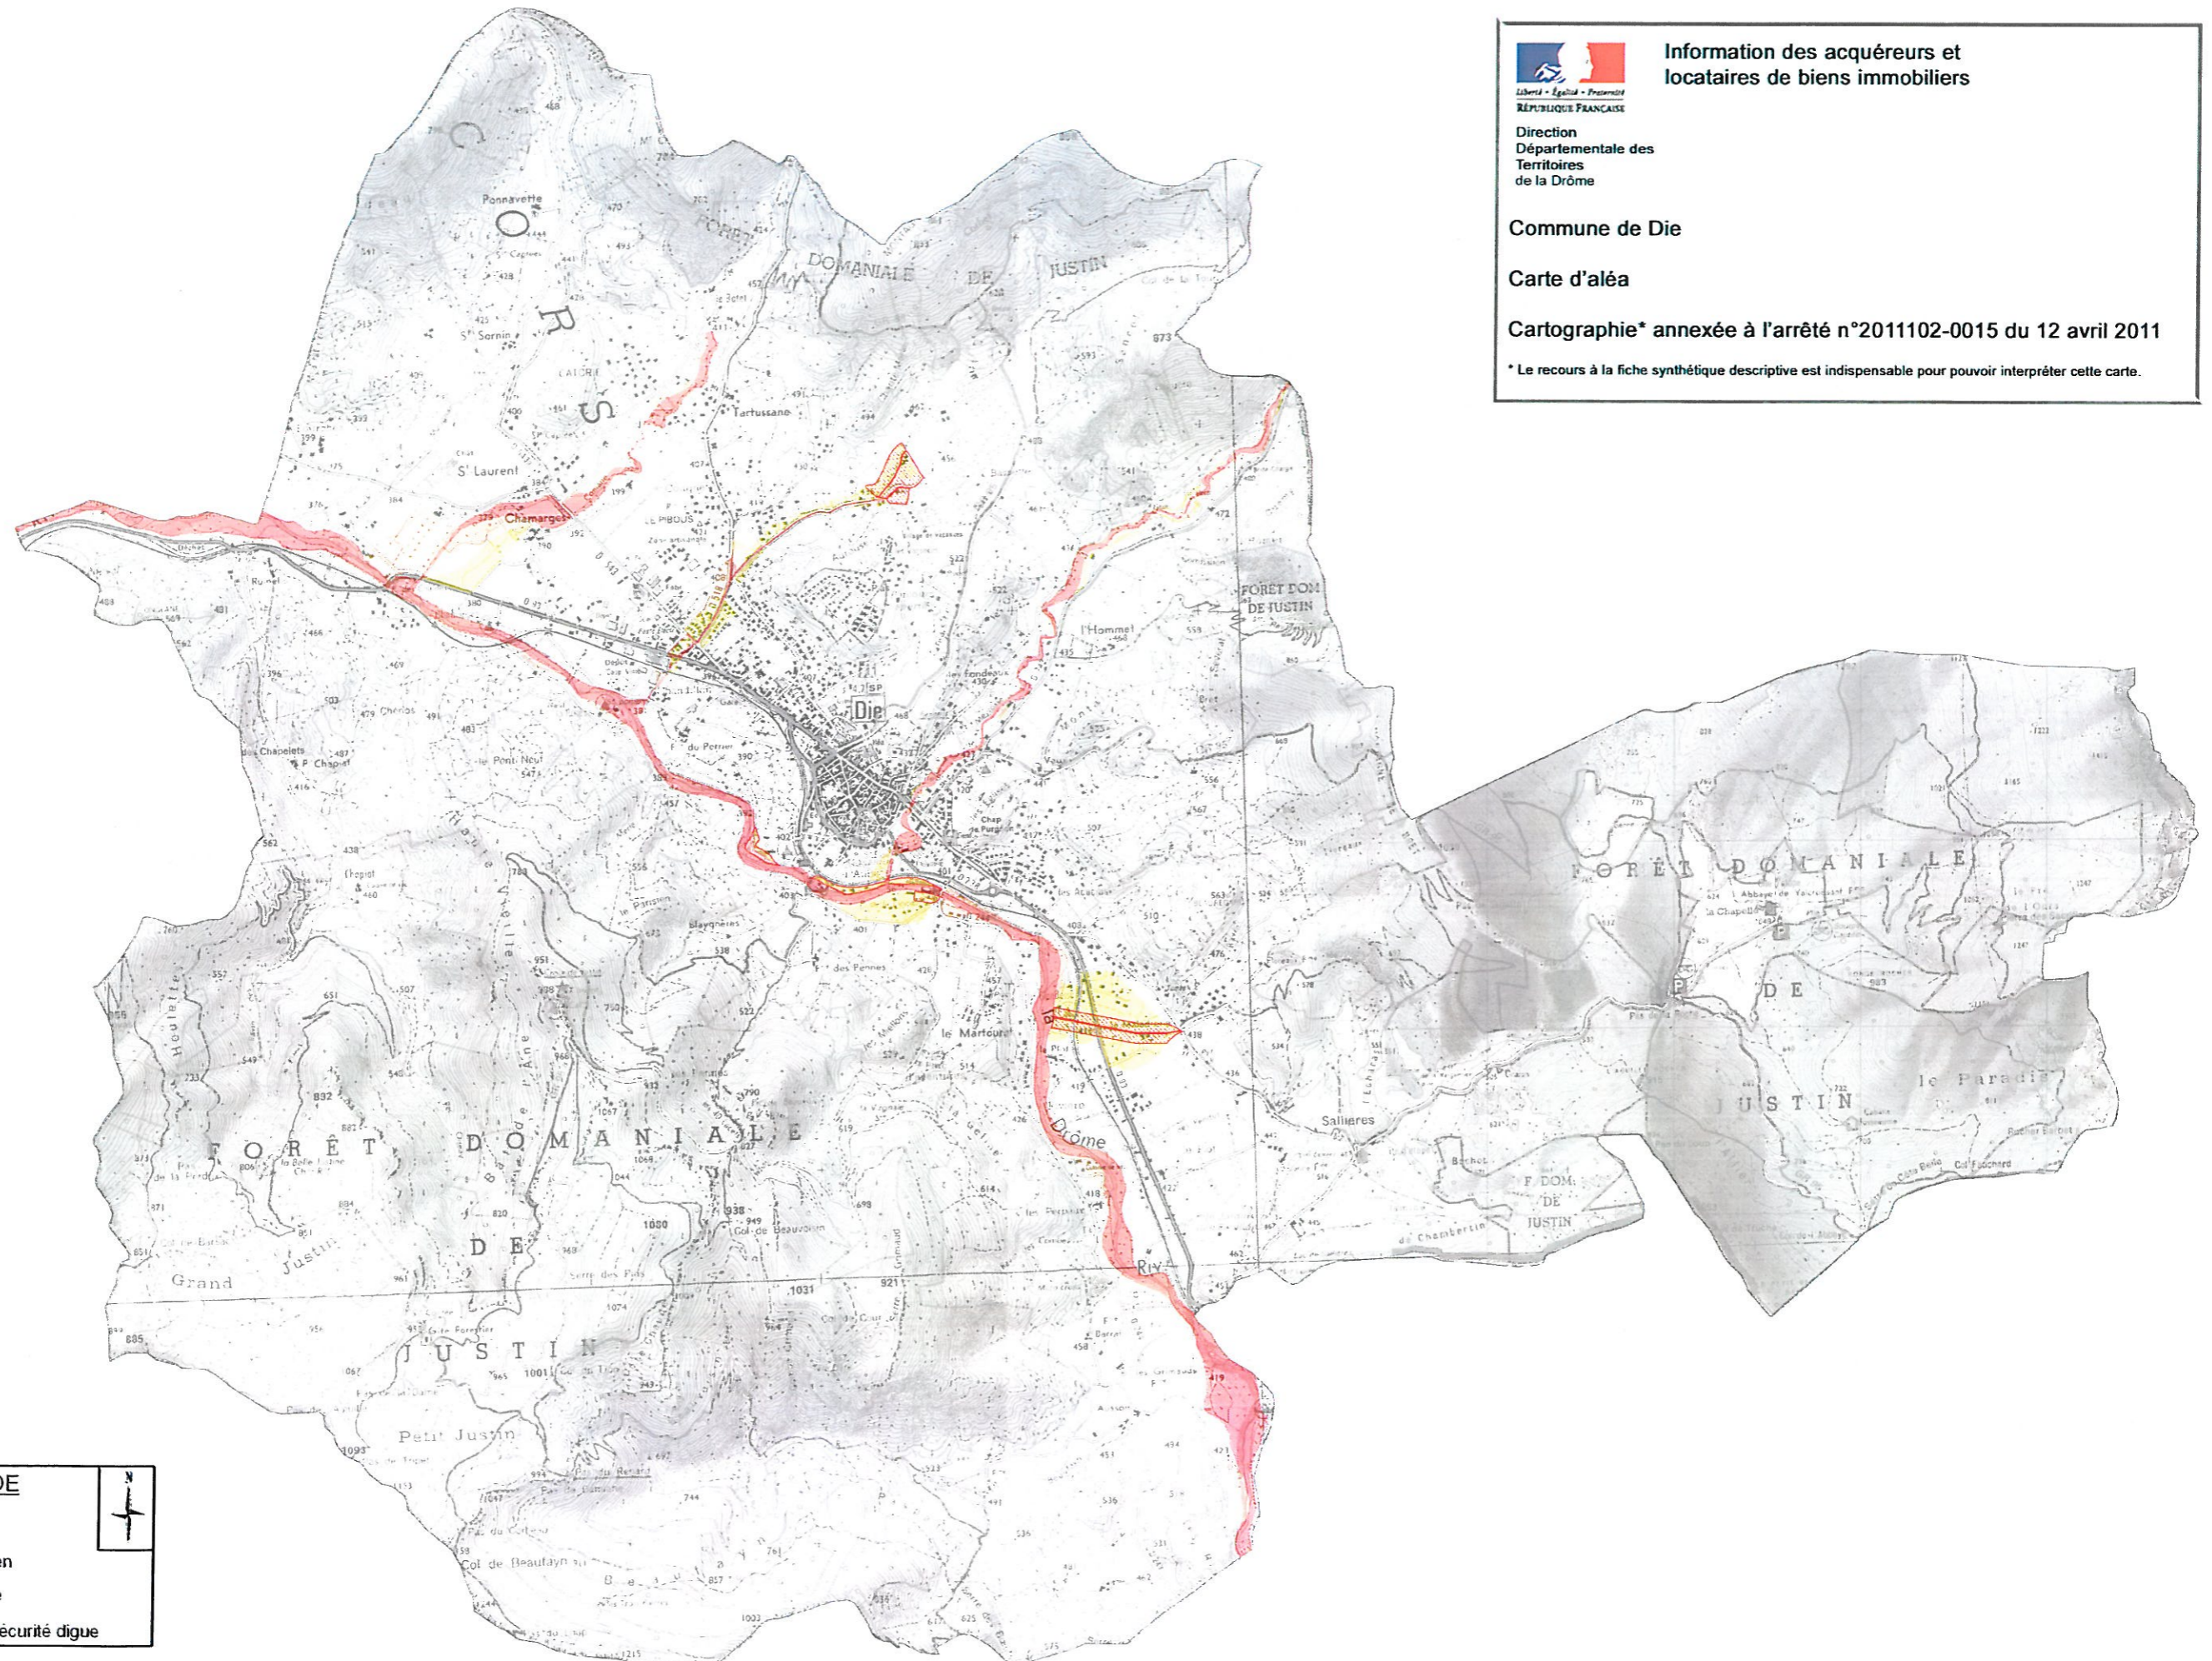

Information des acquéreurs et locataires de biens immobiliers

Direction
Départementale des
Territoires
de la Drôme

Commune de Die

Carte d'aléa

Cartographie* annexée à l'arrêté n°2011102-0015 du 12 avril 2011

* Le recours à la fiche synthétique descriptive est indispensable pour pouvoir interpréter cette carte.

LEGENDE

	Aléa fort
	Aléa moyen
	Aléa faible
	Zone de sécurité digue